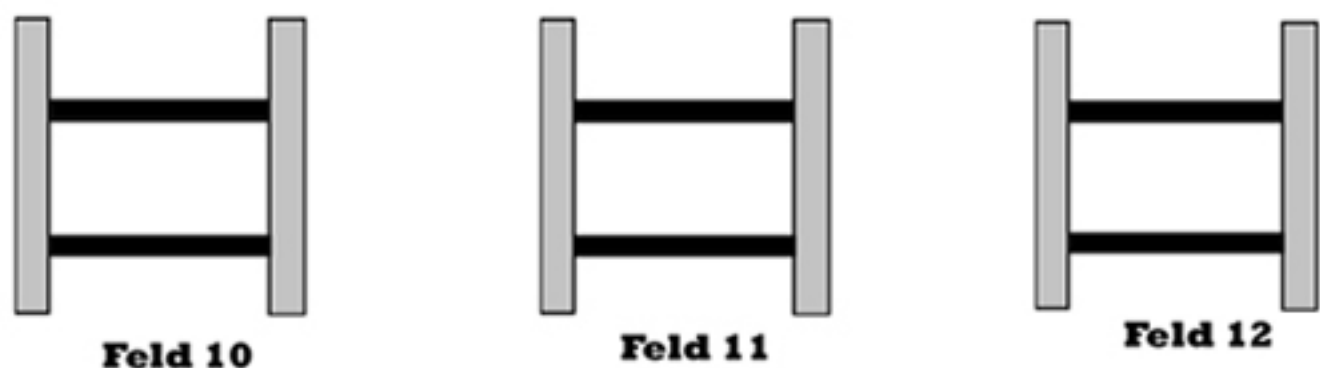

Querverlattung 50x50mm / 40x40mm

Abmessungen nur mit Rollmaß erstellen

Querverlattung 50x50mm / 40x40mm

Abmessungen nur mit Rollmaß erstellen

info@diezaunlatte.de

Tel 09083/9200713/Fax 09083-9200714