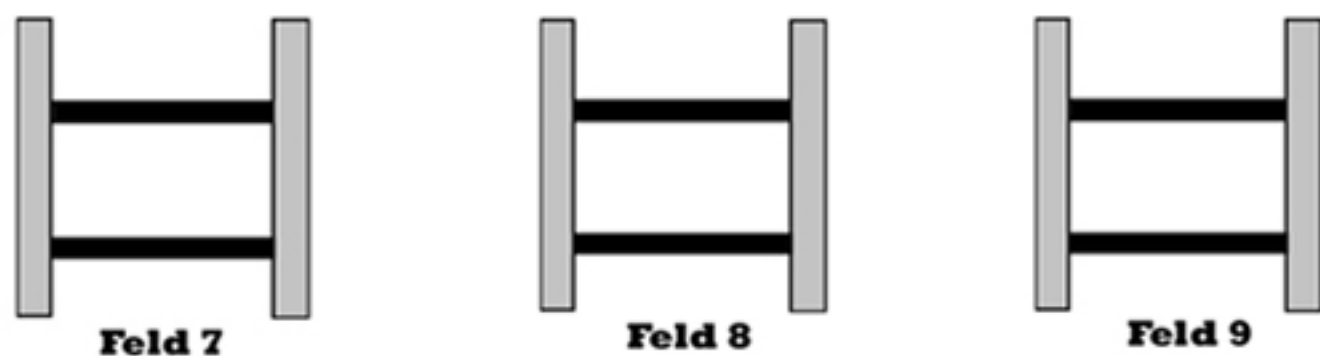

Querverlattung 50x50mm / 40x40mm

Abmessungen nur mit Rollmaß erstellen

Querverlattung 50x50mm / 40x40mm

Abmessungen nur mit Rollmaß erstellen

info@diezaunlatte.de

Tel 09083/9200713/Fax 09083-9200714