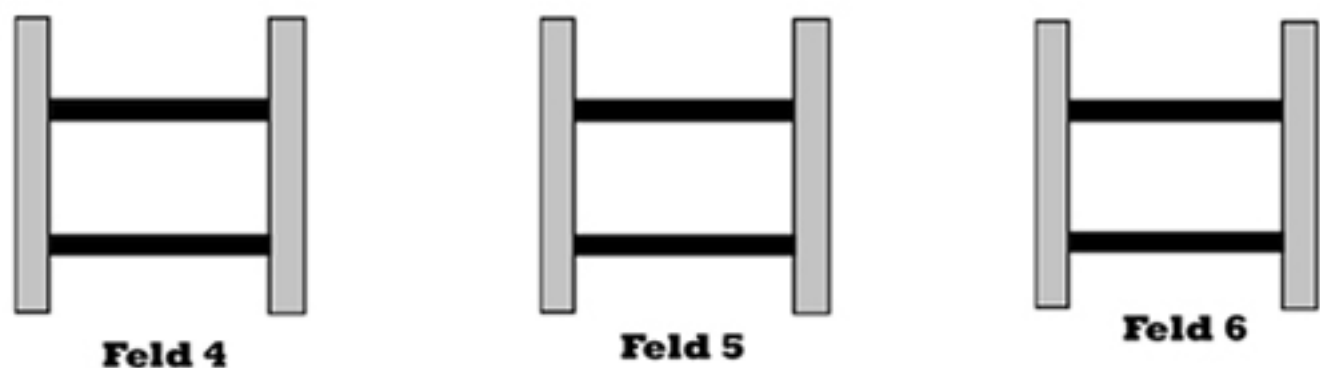

Querverlattung 50x50mm / 40x40mm

Abmessungen nur mit Rollmaß erstellen

Querverlattung 50x50mm / 40x40mm

Abmessungen nur mit Rollmaß erstellen

info@diezaunlatte.de

Tel 09083/9200713/Fax 09083-9200714